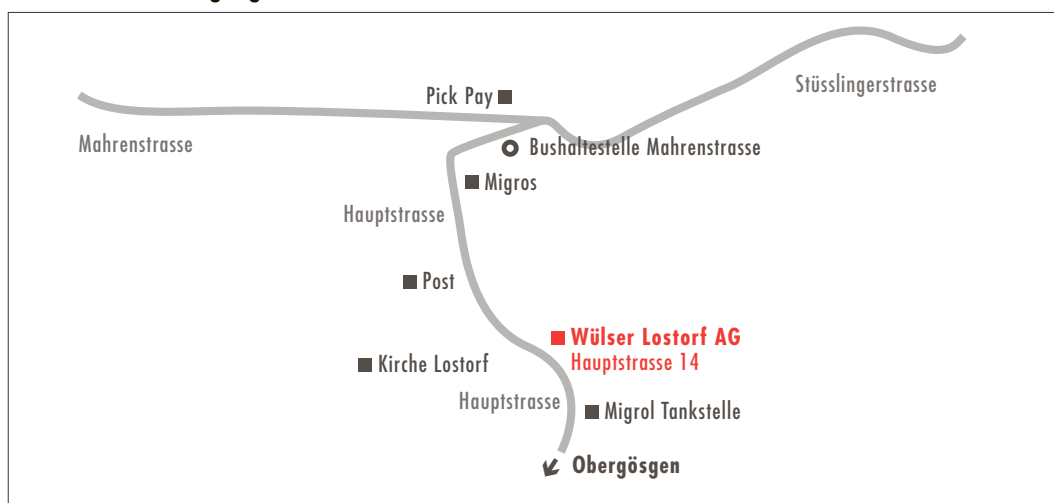

Anfahrt von Obergösgen – Lostorf

von der Autobahnausfahrt Aarburg / Rothrist

- bei der Autobahnausfahrt Nr. 46 Aarburg
- Richtung Olten
- Richtung Winznau
- Richtung Obergösgen
- im Dorfzentrum bei der Kirche links Richtung Lostorf
- alles der Hauptstrasse entlang
- Hauptstrasse 14 auf der rechten Strassenseite

vom Bahnhof Olten

- Buslinie Richtung Niedergösgen
- Fahrplan gemäss www.bogg.ch
- bis Bushaltestelle Mahrenstrasse

von der Autobahnausfahrt Aarau Ost

- Autobahnausfahrt Nr. 50 Aarau Ost
- Umfahrungsstrasse Aarau – Wöschnau
- bei Schönenwerd rechts über die Brücke Richtung Obergösgen
- im Dorfzentrum bei der Kirche rechts Richtung Lostorf
- alles der Hauptstrasse entlang
- Hauptstrasse 14 auf der rechten Strassenseite